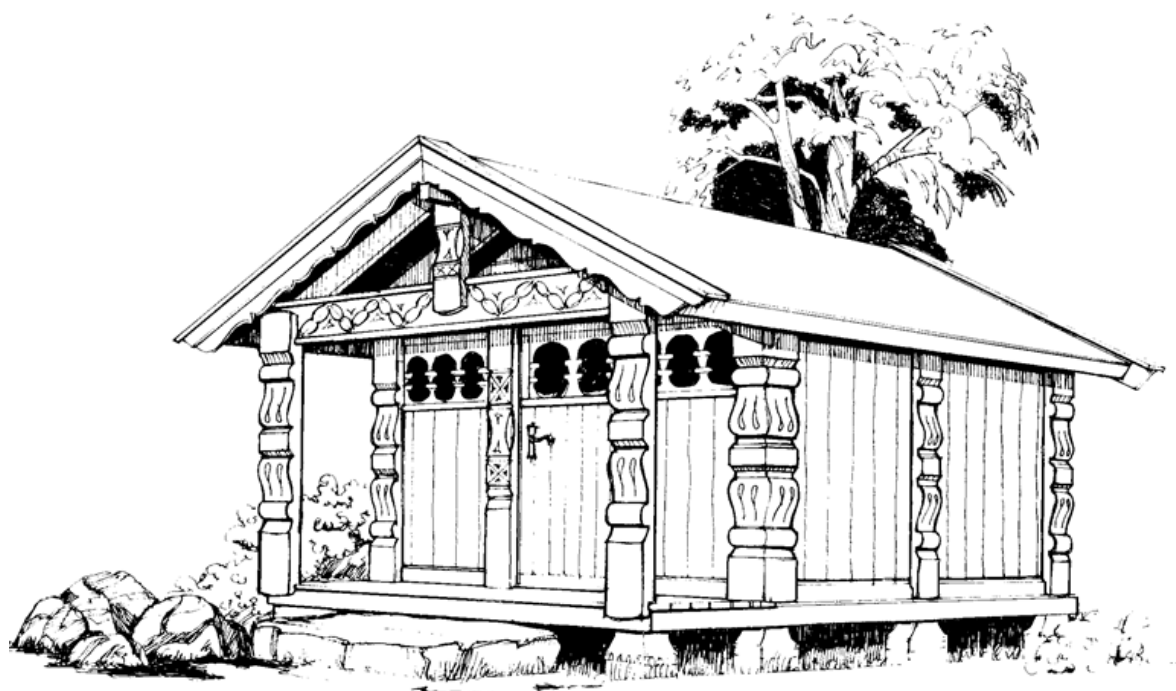

Burstova

Byggesettpriser inkludert moms pr 1. april 2010:

Burstova:

Utvendig byggesett	kr 77.000,-
Komplett byggesett	kr 97.000,-

Burstova mini:

Utvendig byggesett	kr 64.000,-
Komplett byggesett	kr 76.000,-

Burstova "mini"

Utvendig byggesett omfatter:

Tak: shingel
rupanel
6" sperrer precut
prefabribrikert mønsås

Vegger: 35x70 mm bindingsverk med forhudningspapp og 8" stående panel i elementer

Gulv: 6" bjelker precut
1" gulvbord furu
sviller og stabber