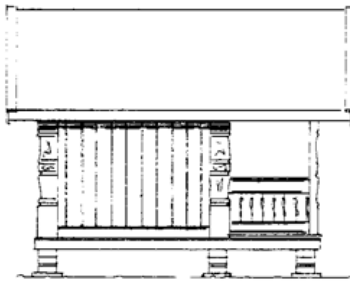

Burstova

Byggesettpriser inkludert moms pr 1. april 2010:

Burstova:

Utvendig byggesett	kr 77.000,-
Komplett byggesett	kr 97.000,-

Burstova mini:

Utvendig byggesett	kr 64.000,-
Komplett byggesett	kr 76.000,-

Burstova "mini"

Utvendig byggesett omfatter:

Tak: shingel
rupanel
6" sperrer precut
prefabribrikert mønsås

Vegger: 35x70 mm bindingsverk med forhudningspapp og 8" stående panel i elementer

Gulv: 6" bjelker precut
1" gulvbord furu
sviller og stabber