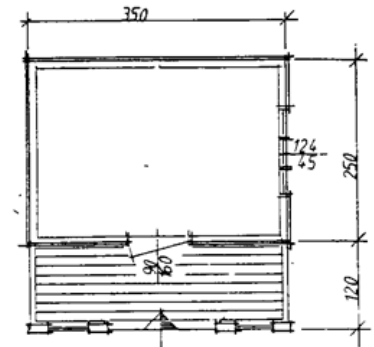

Burstova

Byggesettpriser inkludert moms pr 1. april 2010:

Burstova:

Utvendig byggesett	kr 77.000,-
Komplett byggesett	kr 97.000,-

Burstova mini:

Utvendig byggesett	kr 64.000,-
Komplett byggesett	kr 76.000,-

Burstova "mini"

Utvendig byggesett omfatter:

Tak: shingel
rupanel
6" sperrer precut
prefabribrikert mønsås

Vegger: 35x70 mm bindingsverk med forhudningspapp og 8" stående panel i elementer

Gulv: 6" bjelker precut
1" gulvbord furu
sviller og stabber