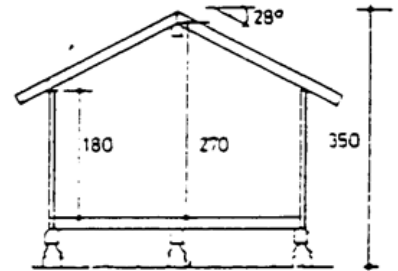

Burstova

Byggesettpriser inkludert moms pr 1. april 2010:

Burstova:

Utvendig byggesett	kr 77.000,-
Komplett byggesett	kr 97.000,-

Burstova mini:

Utvendig byggesett	kr 64.000,-
Komplett byggesett	kr 76.000,-

Burstova "mini"

Utvendig byggesett omfatter:

Tak: shingel
rupanel
6" sperrer precut
prefabribrikert mønsås

Vegger: 35x70 mm bindingsverk med forhudningspapp og 8" stående panel i elementer

Gulv: 6" bjelker precut
1" gulvbord furu
sviller og stabber