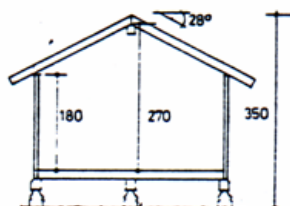

Burstova

Byggesettpriser inkludert moms pr 1. april 2010:

Burstova:

Utvendig byggesett	kr 77.000,-
Komplett byggesett	kr 97.000,-

Burstova mini:

Utvendig byggesett	kr 64.000,-
Komplett byggesett	kr 76.000,-

Burstova "mini"

Utvendig byggesett omfatter:

Tak: shingel
rupanel
6" sperrer precut
prefabribrikert mønsås

Vegger: 35x70 mm bindingsverk med forhudningspapp og 8" stående panel i elementer

Gulv: 6" bjelker precut
1" gulvbord furu
sviller og stabber