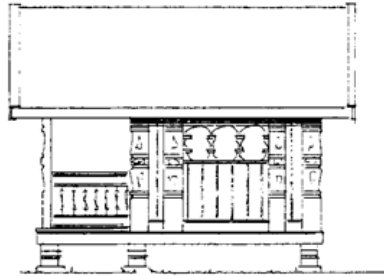

Burstova "mini"

Utvendig byggesett omfatter:

Tak: shingel
rupanel
6" sperrer precut
prefabribrikert mønsås

Vegger: 35x70 mm bindingsverk med forhudningspapp og 8" stående panel i elementer

Gulv: 6" bjelker precut
1" gulvbord furu
sviller og stabber