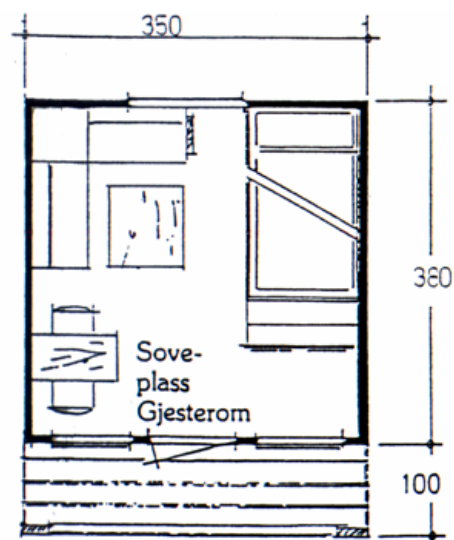

Burstova

Byggesettpriser inkludert moms pr 1. april 2010:

Burstova:

Utvendig byggesett	kr 77.000,-
Komplett byggesett	kr 97.000,-

Burstova mini:

Utvendig byggesett	kr 64.000,-
Komplett byggesett	kr 76.000,-

Burstova "mini"

Utvendig byggesett omfatter:

Tak: shingel
rupanel
6" sperrer precut
prefabribrikert mønsås

Vegger: 35x70 mm bindingsverk med forhudningspapp og 8" stående panel i elementer

Gulv: 6" bjelker precut
1" gulvbord furu
sviller og stabber

Dør, vindu, utskårne deler som på tegning.

Innvendige materialer omfatter:

Tak: 10 cm mineralull
plast
15 mm furupanel, precut

Vegger: 7 cm mineralull
plast
15 mm furupanel, precut

Gulv: stubbeloft, impregnert fiber
10 cm mineralull