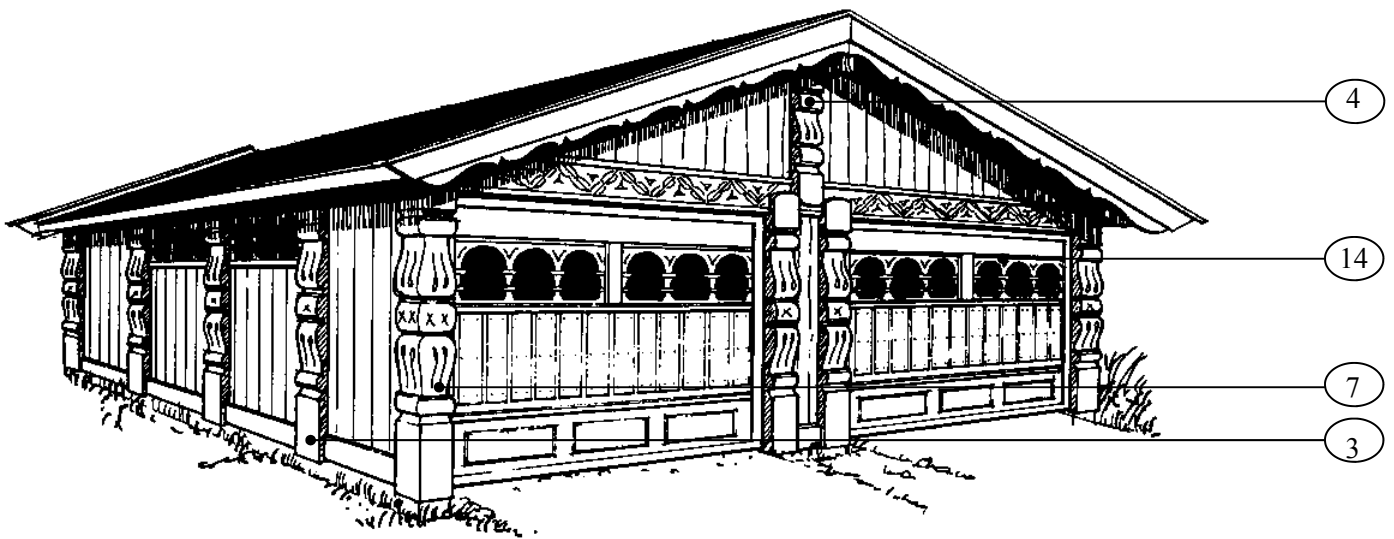

Pr. 10. september 2010

Nr		mål	pris pr	kr eks. mva	kr inkl. mva
1	Vindskibord	1'' X 6''	LM	48,-	60,-
2	Vinduslister	2'' X 8''	STK	600,-	750,-
3	Dørlister	2'' X 8''	STK	880,-	1.100,-
4	Korte rekkverksstolper	4'' X 9''	STK	880,-	1.100,-
5	Lange rekkverksstolper	4'' X 9''	STK	1.600,-	2.000,-
6	Firkantsøyler	9'' X 9''	STK	5.300,-	6.625,-
7	Hjørnekasser	1,5'' X 8'' X 8''	STK	2650,-	3312,50
8	Hjørnekasser	2'' X 8'' X 8''	STK	2.900,-	3625,-
9	Hjørnekasser	2'' X 10'' X 10''	STK	3.200,-	4.000,-
10	Drager		LM	480,-	600,-
11	Inngangsdør, Hytte	90/190	STK	7.800,-	9.750,-
12	Boddør, isolert	70/190	STK	5.500,-	6.875,-
13	Stabbursdør	90/160	STK	7.150,-	8.940,-
14	Handtrev (uten glass)	124X45 CM	STK	1.200,-	1.500,-
15	Profilert gelenderplank	2'' X 6''	LM	80,-	100,-
16	Utskâren gelenderplank	1,5'' X 5''	LM	320,-	400,-
17	Mellombord, gelender	1'' X 6''	STK	30,-	37,50
18	Mellombord, gelender	1'' X 8''	STK	40,-	50,-
19	Pynteknekter		STK	240,-	300,-
20	Dørkroner		STK	640,-	800,-
21	Vannbrett, prefabrikkerte		LM	48,-	60,-
22	Buenpanel	19X195 MM	LM	22,-	27,5
	Buenpanel	19X195 MM	M ²	125,-	156,25