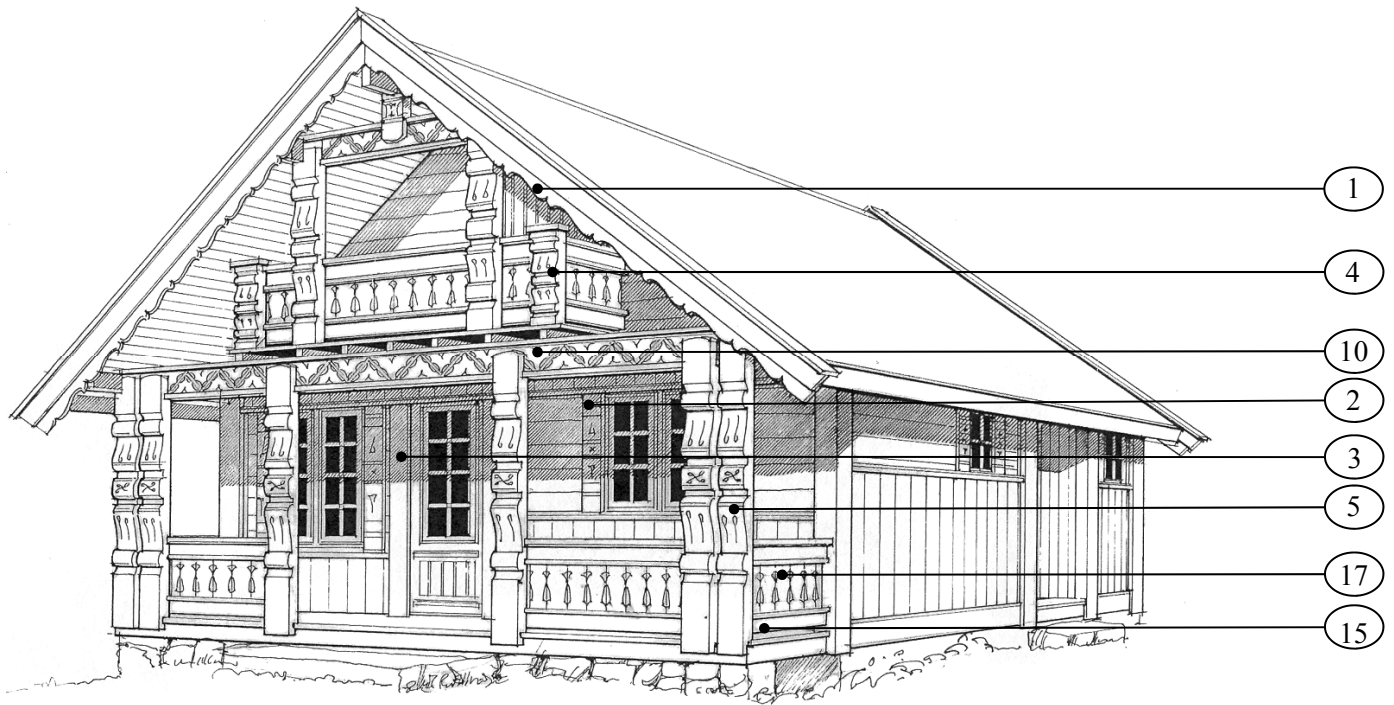

Pr. 10. september 2010

Nr		mål	pris pr	kr eks. mva	kr inkl. mva
1	Vindskibord	1'' X 6''	LM	48,-	60,-
2	Vinduslister	2'' X 8''	STK	600,-	750,-
3	Dørlister	2'' X 8''	STK	880,-	1.100,-
4	Korte rekkverksstolper	4'' X 9''	STK	880,-	1.100,-
5	Lange rekkverksstolper	4'' X 9''	STK	1.600,-	2.000,-
6	Firkantsøyler	9'' X 9''	STK	5.300,-	6.625,-
7	Hjørnekasser	1,5'' X 8'' X 8''	STK	2650,-	3312,50
8	Hjørnekasser	2'' X 8'' X 8''	STK	2.900,-	3625,-
9	Hjørnekasser	2'' X 10'' X 10''	STK	3.200,-	4.000,-
10	Drager		LM	480,-	600,-
11	Inngangsdør, Hytte	90/190	STK	7.800,-	9.750,-
12	Boddør, isolert	70/190	STK	5.500,-	6.875,-
13	Stabbursdør	90/160	STK	7.150,-	8.940,-
14	Handtrev (uten glass)	124X45 CM	STK	1.200,-	1.500,-
15	Profilert gelenderplank	2'' X 6''	LM	80,-	100,-
16	Utskâren gelenderplank	1,5'' X 5''	LM	320,-	400,-
17	Mellombord, gelender	1'' X 6''	STK	30,-	37,50
18	Mellombord, gelender	1'' X 8''	STK	40,-	50,-
19	Pynteknekter		STK	240,-	300,-
20	Dørkroner		STK	640,-	800,-
21	Vannbrett, prefabrikkerte		LM	48,-	60,-
22	Buenpanel	19X195 MM	LM	22,-	27,5
	Buenpanel	19X195 MM	M ²	125,-	156,25