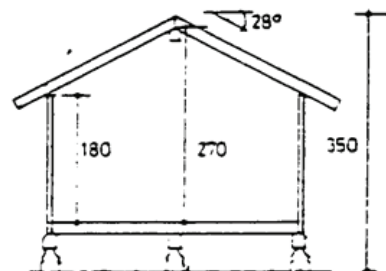

Burstova

Byggesettpriser inkludert moms pr 10. april 2007:

Burstova:

Utvendig byggesett	kr 70 000,-
Komplett byggesett	kr 88.000,-

Burstova mini:

Utvendig byggesett	kr 58.000,-
Komplett byggesett	kr 69.000,-

Burstova "mini"

Utvendig byggesett omfatter:

Tak: shingel
rupanel
6" sperrer precut
prefabrikert mønsås

Vegger: 35x70 mm bindingsverk med forhudningspapp og 8" stående panel i elementer

Gulv: 6" bjelker precut
1" gulvbord furu
sviller og stabber