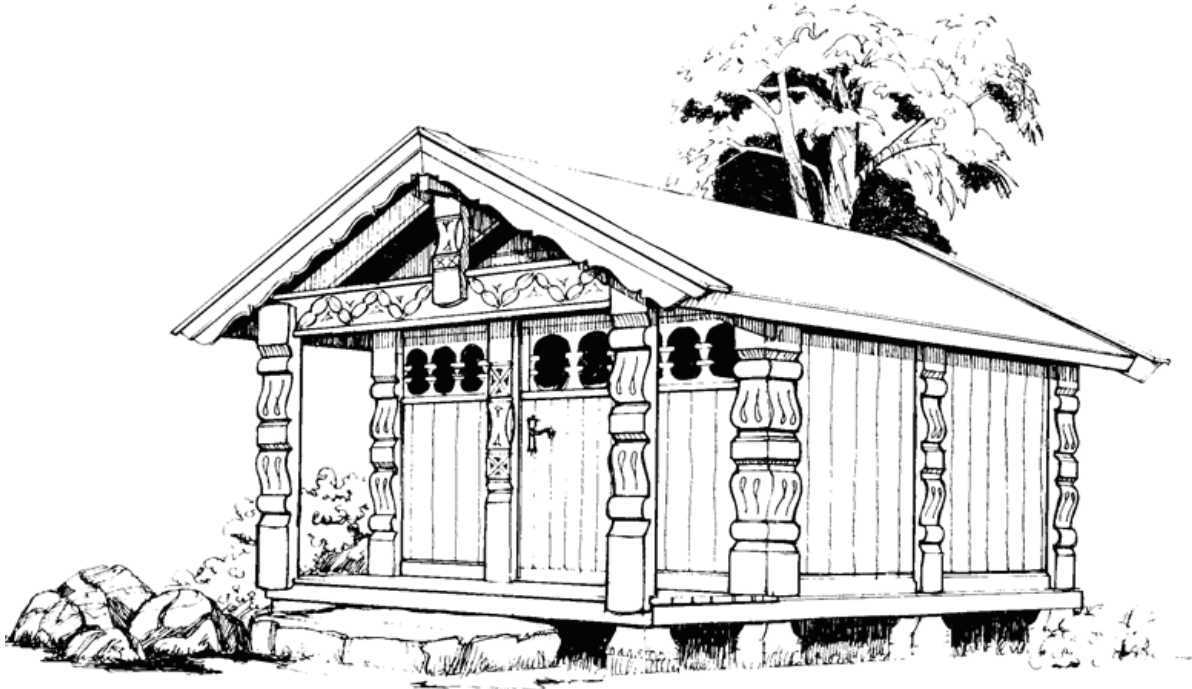

Burstova

Byggesettpriser inkludert moms pr 10. april 2007:

Burstova:

Utvendig byggesett	kr 70 000,-
Komplett byggesett	kr 88.000,-

Burstova mini:

Utvendig byggesett	kr 58.000,-
Komplett byggesett	kr 69.000,-

Burstova "mini"

Utvendig byggesett omfatter:

Tak: shingel
rupanel
6" sperrer precut
prefabrikert mønsås

Vegger: 35x70 mm bindingsverk med forhudningspapp og 8" stående panel i elementer

Gulv: 6" bjelker precut
1" gulvbord furu
sviller og stabber