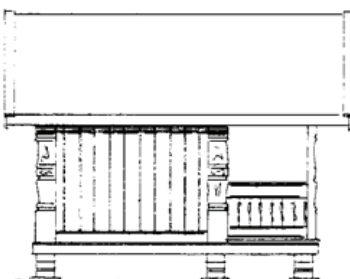

Burstova

Byggesettpriser inkludert moms pr 10. april 2007:

Burstova:

Utvendig byggesett	kr 70 000,-
Komplett byggesett	kr 88.000,-

Burstova mini:

Utvendig byggesett	kr 58.000,-
Komplett byggesett	kr 69.000,-

Burstova "mini"

Utvendig byggesett omfatter:

Tak: shingel
rupanel
6" sperrer precut
prefabrikert mønsås

Vegger: 35x70 mm bindingsverk med forhudningspapp og 8" stående panel i elementer

Gulv: 6" bjelker precut
1" gulvbord furu
sviller og stabber