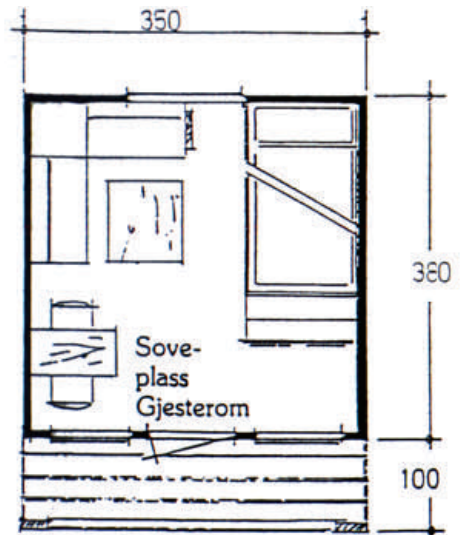

Burstova

Byggesettpriser inkludert moms pr 10. april 2007:

Burstova:

Utvendig byggesett	kr 70 000,-
Komplett byggesett	kr 88.000,-

Burstova mini:

Utvendig byggesett	kr 58.000,-
Komplett byggesett	kr 69.000,-

Burstova "mini"

Utvendig byggesett omfatter:

Tak: shingel
rupanel
6" sperrer precut
prefabrikert mønsås

Vegger: 35x70 mm bindingsverk med forhudningspapp og 8" stående panel i elementer

Gulv: 6" bjelker precut
1" gulvbord furu
sviller og stabber

Dør, vindu, utskårne deler som på tegning.

Innvendige materialer omfatter:

Tak: 10 cm mineralull
plast
15 mm furupanel, precut

Vegger: 7 cm mineralull
plast
15 mm furupanel, precut

Gulv: stubbeloft, impregnert fiber
10 cm mineralull