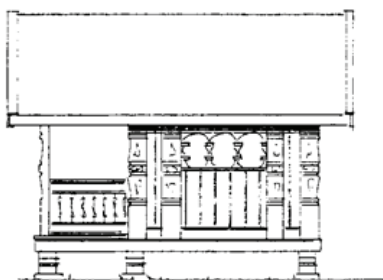

Burstova "mini"

Utvendig byggesett omfatter:

Tak: shingel
rupanel
6" sperrer precut
prefabrikert mønsås

Vegger: 35x70 mm bindingsverk med forhudningspapp og 8" stående panel i elementer

Gulv: 6" bjelker precut
1" gulvbord furu
sviller og stabber