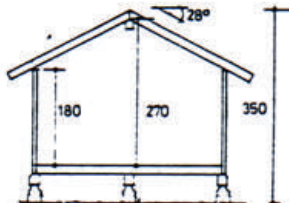

Burstova

Byggesettpriser inkludert moms pr 10. april 2007:

Burstova:

Utvendig byggesett	kr 70 000,-
Komplett byggesett	kr 88.000,-

Burstova mini:

Utvendig byggesett	kr 58.000,-
Komplett byggesett	kr 69.000,-

Burstova "mini"

Utvendig byggesett omfatter:

Tak: shingel
rupanel
6" sperrer precut
prefabrikert mønsås

Vegger: 35x70 mm bindingsverk med forhudningspapp og 8" stående panel i elementer

Gulv: 6" bjelker precut
1" gulvbord furu
sviller og stabber