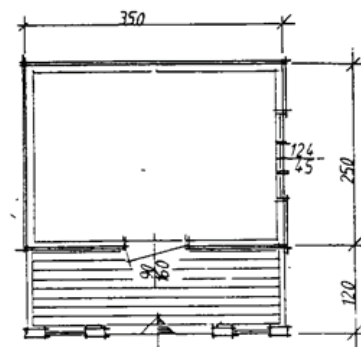

Burstova "mini"

Utvendig byggesett omfatter:

Tak: shingel
rupanel
6" sperrer precut
prefabrikert mønsås

Vegger: 35x70 mm bindingsverk med forhudningspapp og 8" stående panel i elementer

Gulv: 6" bjelker precut
1" gulvbord furu
sviller og stabber